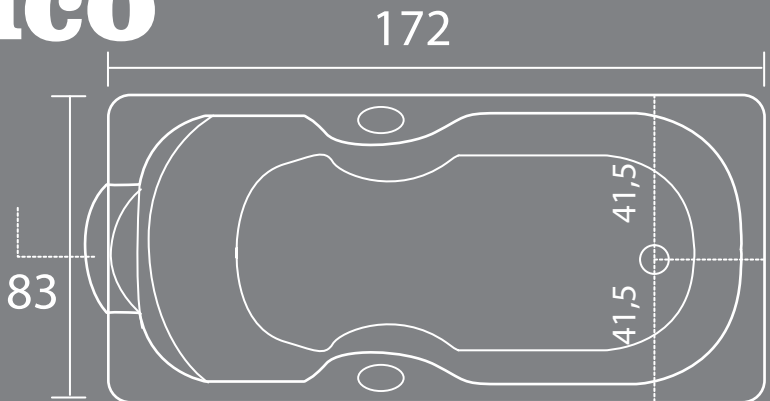

Vinco

Type : Vinco Dek 4 sisi
Size : 172 x 83 x 56
Material : Acrylic/Marble