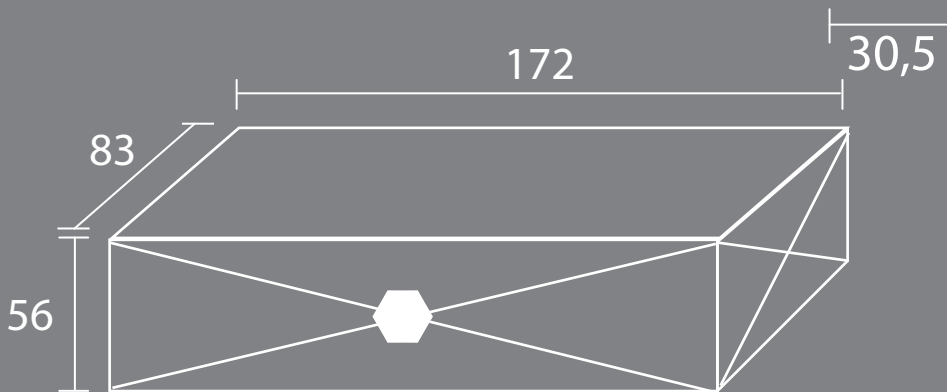

Vinco

Type : Vinco Dek 4 sisi
Size : 172 x 83 x 56
Material : Acrylic/Marble